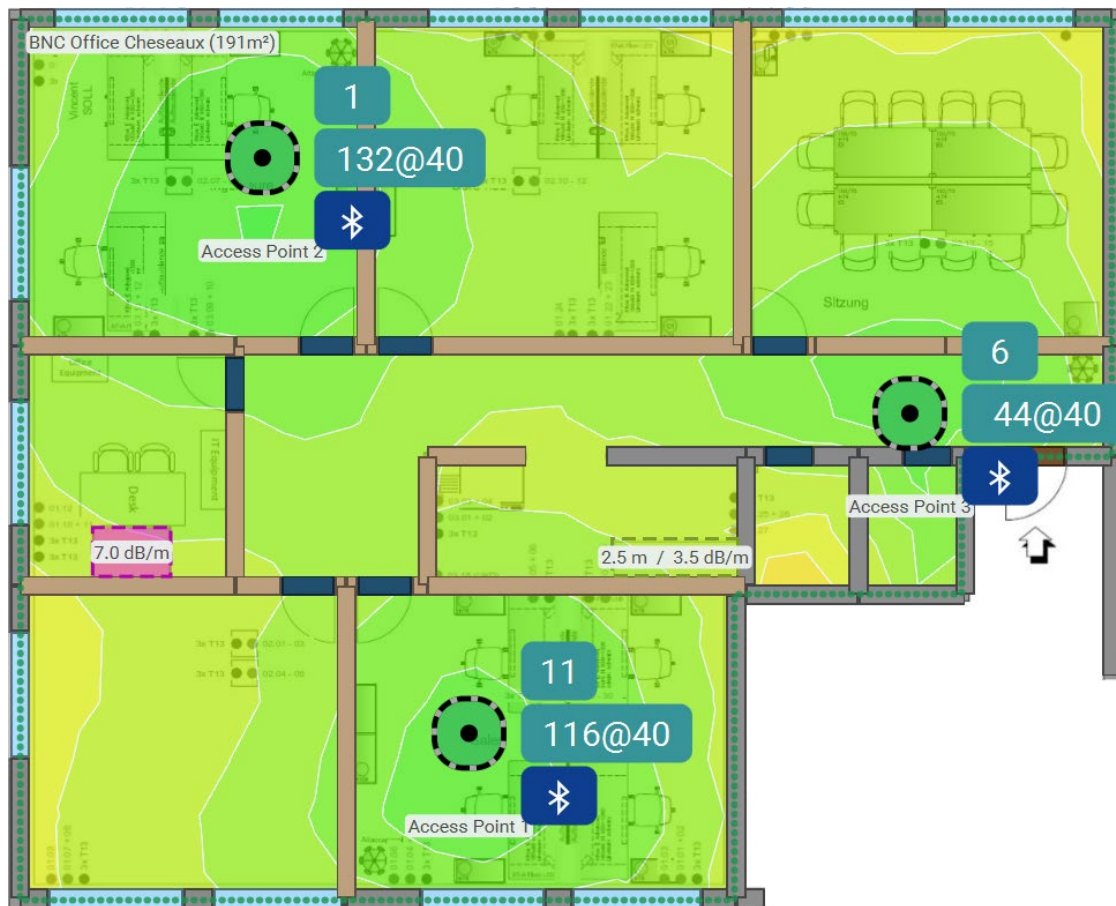

Votre valeur-ajoutée

Grâce au logiciel Ekahau Pro et à Ekahau Sidekick, un appareil de diagnostic et de mesure unique en son genre, BNC vous offre une analyse du réseau wlan individuelle et adaptée à vos exigences en matière de performances et de capacité. Profitez de notre longue expérience de mise en œuvre de wlan, et optimisez votre réseau pour un travail irréprochable, efficace et

surtout sans dysfonctionnement. Nous vous proposons une base de planification solide pour votre infrastructure wlan. Avec nos solutions, votre réseau wlan devient rapide, hautement disponible et extensible, tout en restant sûr. Nous assurons une bande passante, une gestion et une sécurité d'accès optimales pour les utilisations les plus diverses.